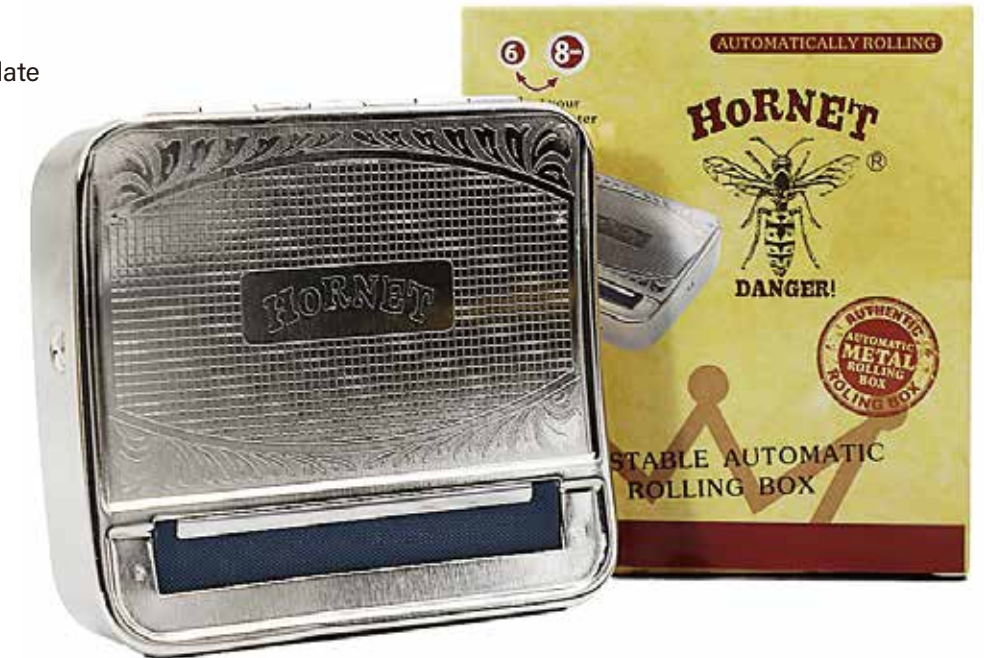

ITEM NO.:ROL2-Hornet-New

▪ **DESCRIPTION:**

- **SIZE:**79mm
- **WEIGHT:** 103g
- **MATERIAL:** Tinplate
- **PACKAGE:**
Single color box
6 / display box

ITEM NO.:ROL4-Hornet-New

▪ **DESCRIPTION:**

- **SIZE:**70mm
- **WEIGHT:** 111g
- **MATERIAL:** Tinplate
- **PACKAGE:**
Single color box
6 / display box