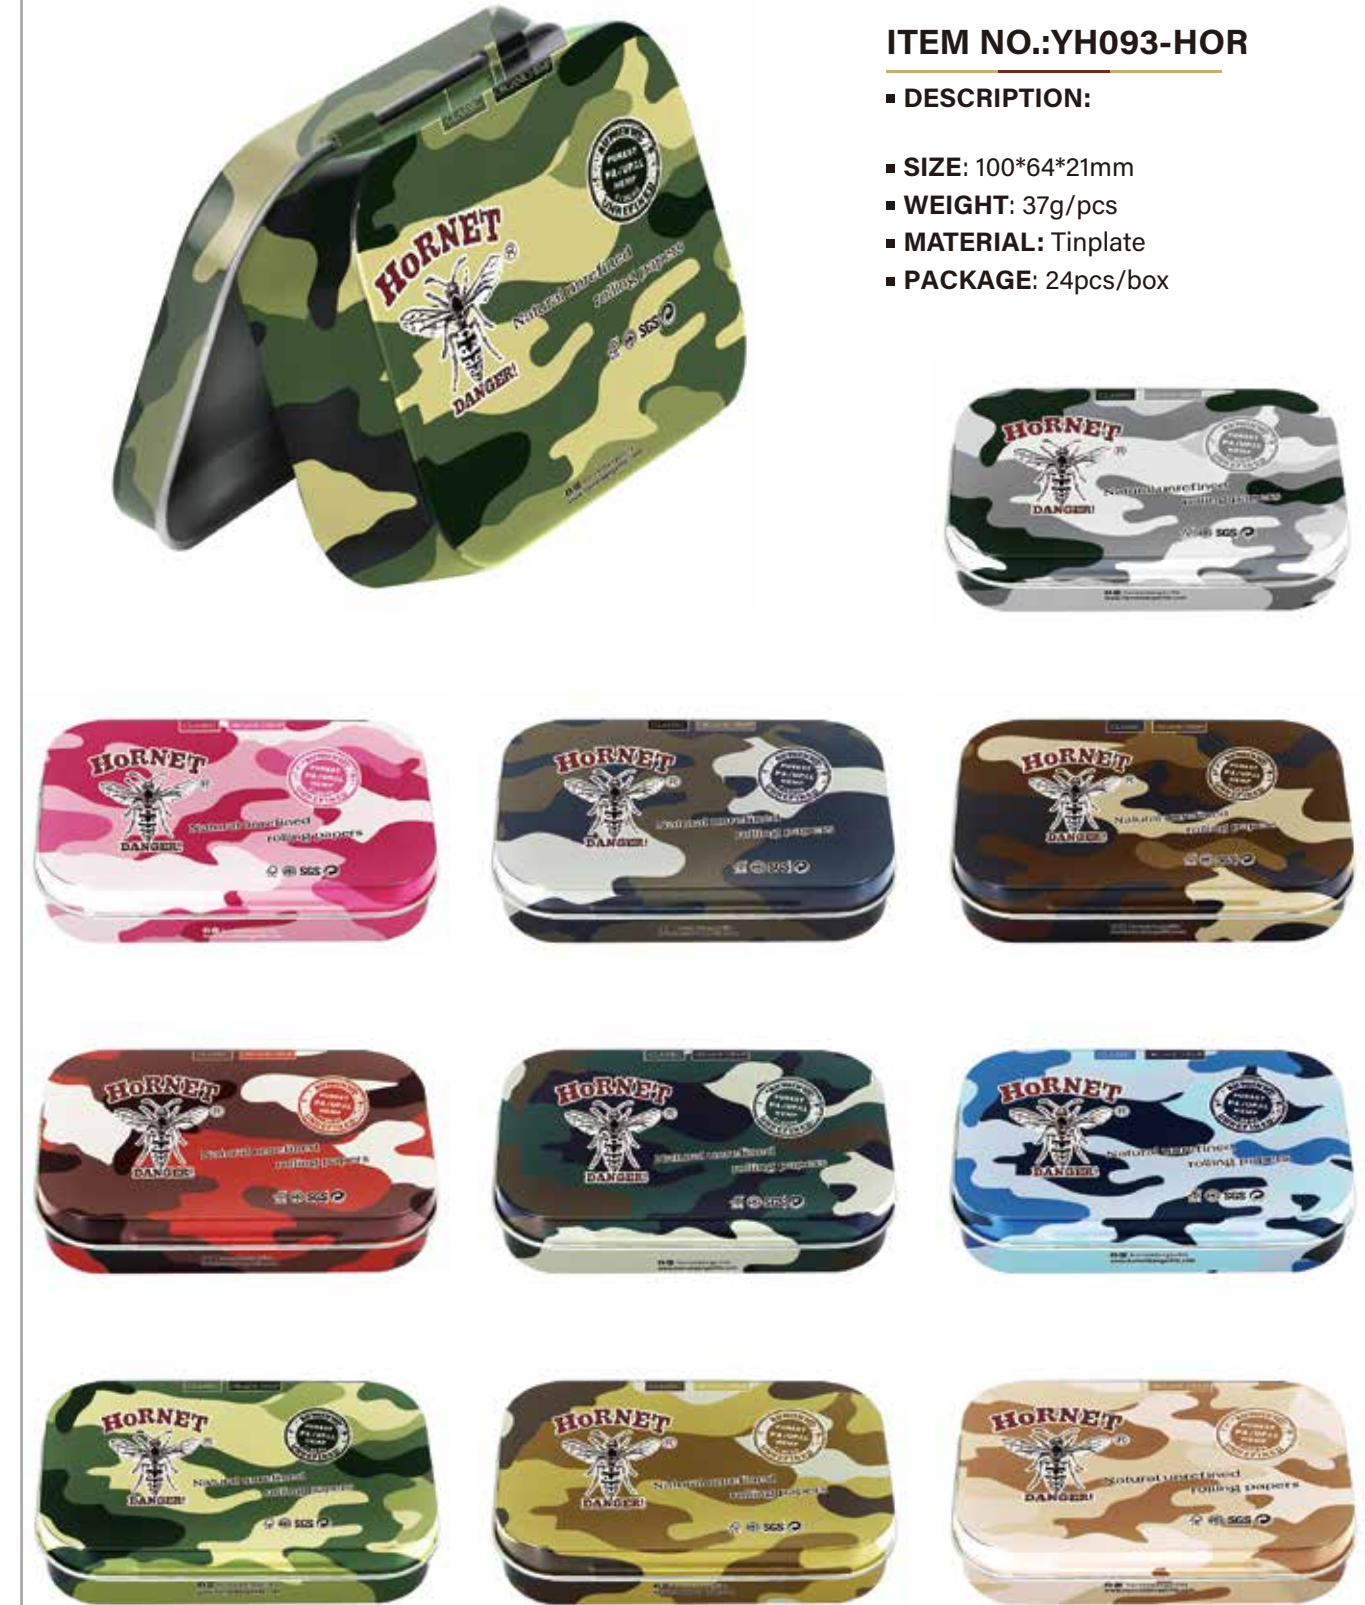

- **SIZE:** 99*82*103mm
- **WEIGHT:** 166g/box
- **MATERIAL:** glass+plastic
- **PACKAGE:** 1pcs/box

ITEM NO.:YH093-HOR

■ **DESCRIPTION:**

- **SIZE:** 100*64*21mm
- **WEIGHT:** 37g/pcs
- **MATERIAL:** Tinplate
- **PACKAGE:** 24pcs/box